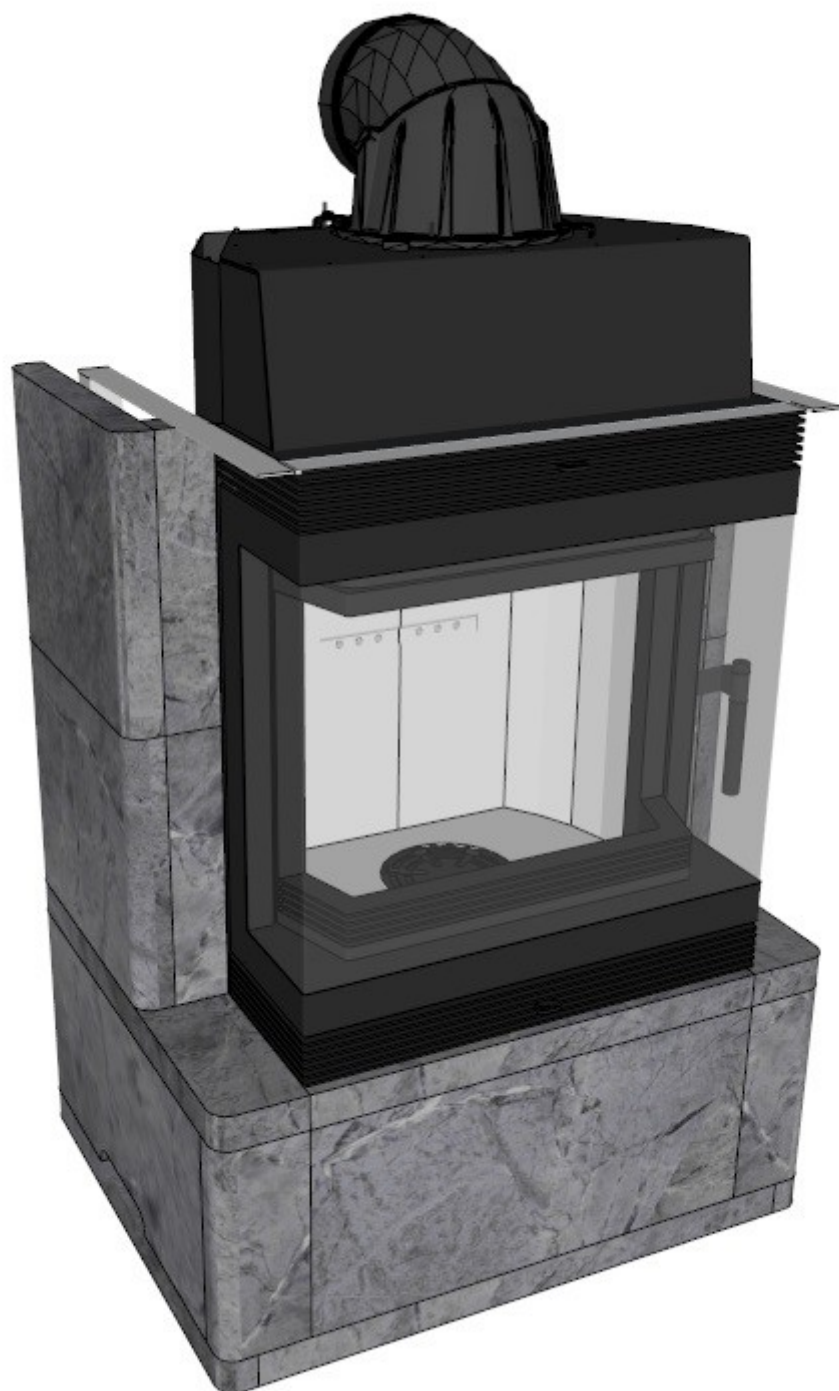

Теплонакопительная печь Каминити Топиола 1270

Комплектация печи:

Облицовка из талькохлорита толщиной 40 мм. 3-х стенная.

Каминная топка КРАТКИ ВЛАНКА LP BS

Соединительные алюминиевые скобы.

Подставка универсальная.

Конвекционные отверстия

Этапы сборки.

Этап 1.

Этап 2.

Этап 3.

Этап 4.

Этап 5.

Этап 6.