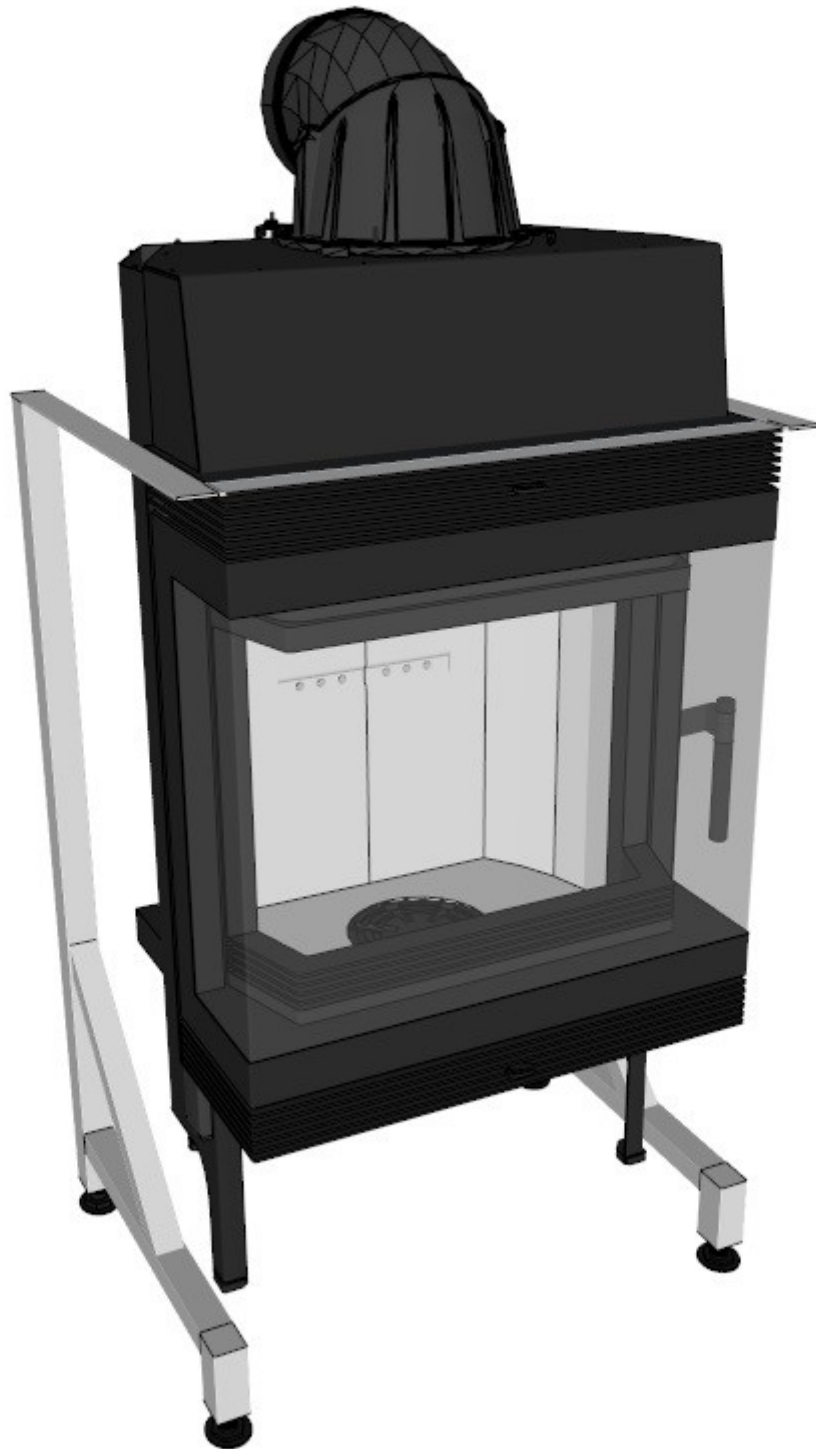

Теплонакопительная печь Каминити Топиола 1270

Комплектация печи:

Облицовка из талькохлорита толщиной 40 мм. 3-х стенная.

Каминная топка КРАТКИ ВЛАНКА LP BS

Соединительные алюминиевые скобы.

Подставка универсальная.

Конвекционные отверстия

Этапы сборки.

Этап 1.

Этап 2.

Этап 3.

Этап 4.

Этап 5.

Этап 6.