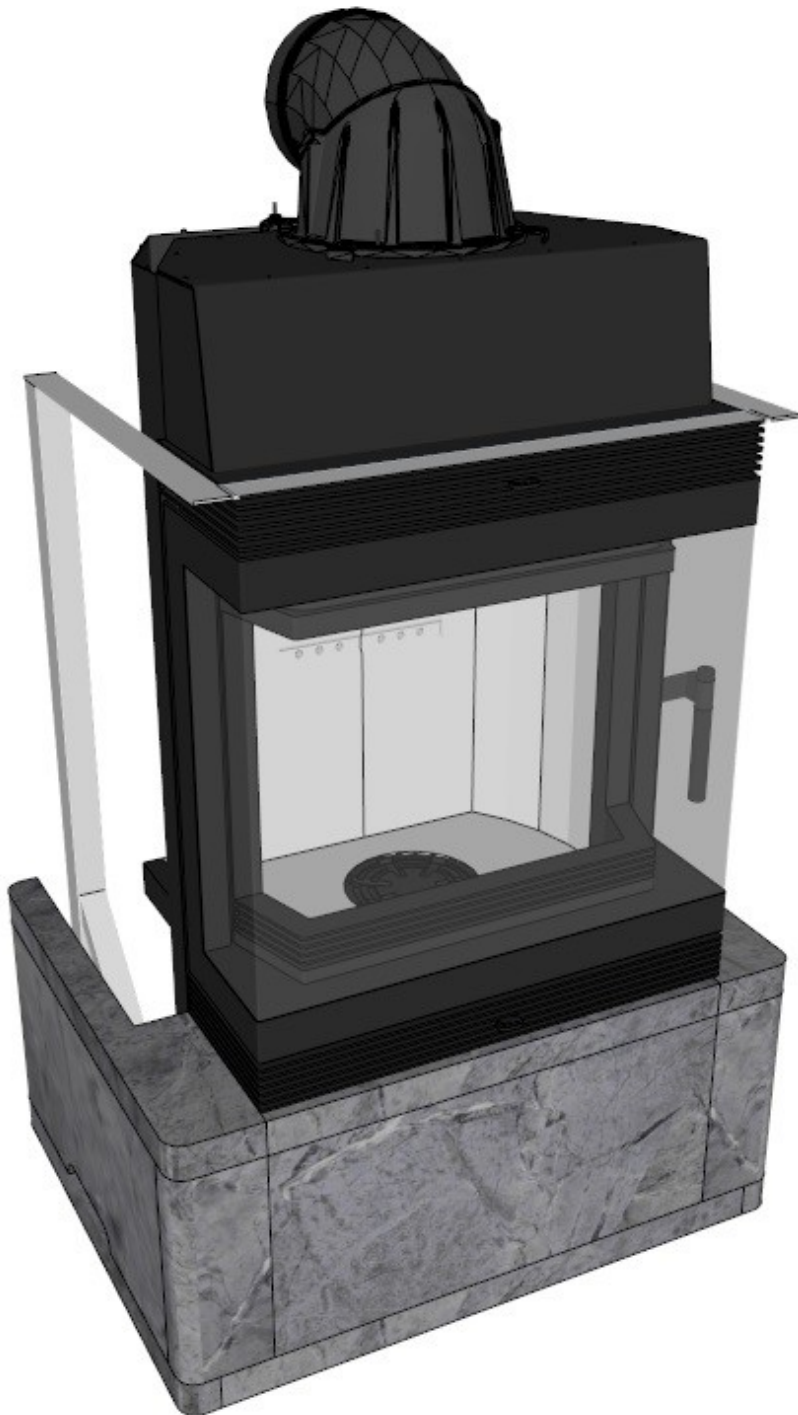

Теплонакопительная печь Каминити Топиола 1270

Комплектация печи:

Облицовка из талькохлорита толщиной 40 мм. 3-х стенная.

Каминная топка КРАТКИ ВЛАНКА LP BS

Соединительные алюминиевые скобы.

Подставка универсальная.

Конвекционные отверстия

Этапы сборки.

Этап 1.

Этап 2.

Этап 3.

Этап 4.

Этап 5.

Этап 6.