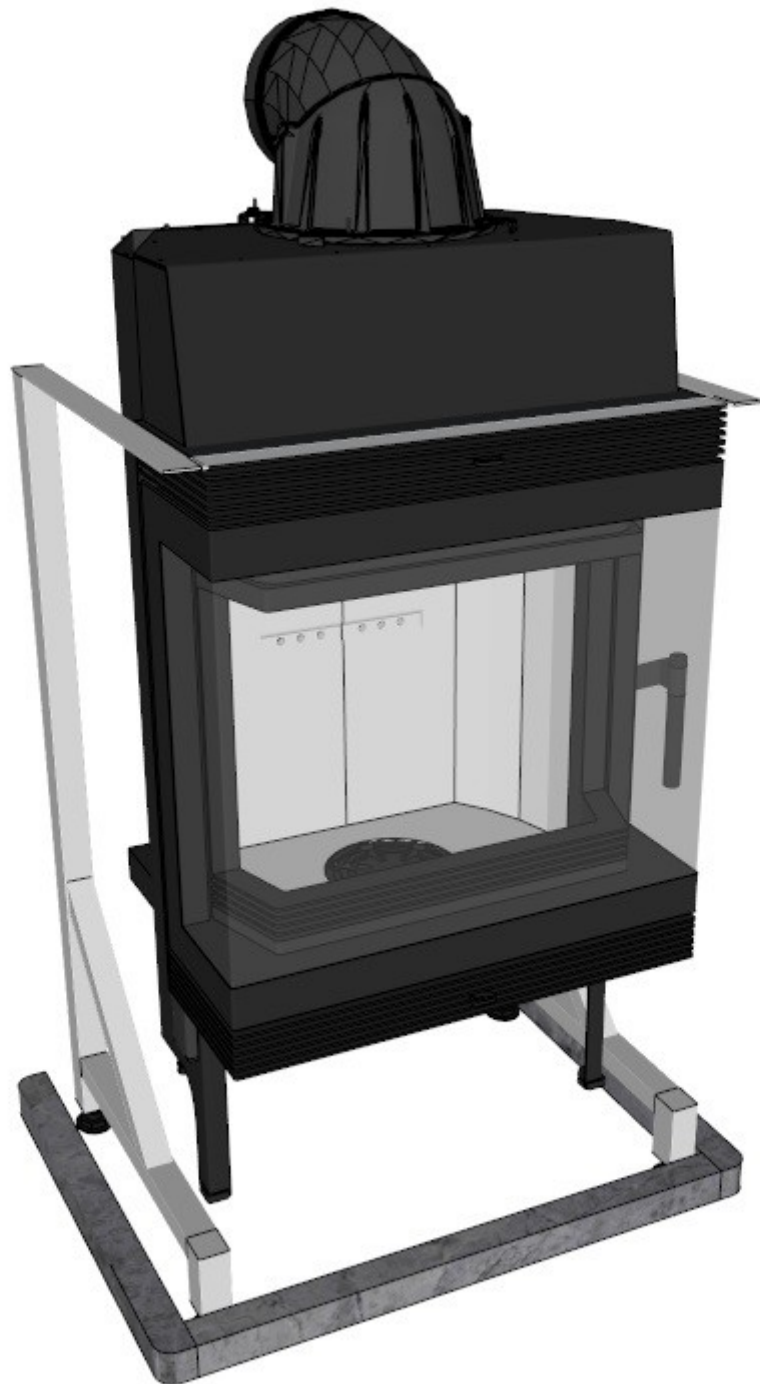

Теплонакопительная печь Каминити Топиола 1270

Комплектация печи:

Облицовка из талькохлорита толщиной 40 мм. 3-х стенная.

Каминная топка КРАТКИ ВЛАНКА LP BS

Соединительные алюминиевые скобы.

Подставка универсальная.

Конвекционные отверстия

Этапы сборки.

Этап 1.

Этап 2.

Этап 3.

Этап 4.

Этап 5.

Этап 6.