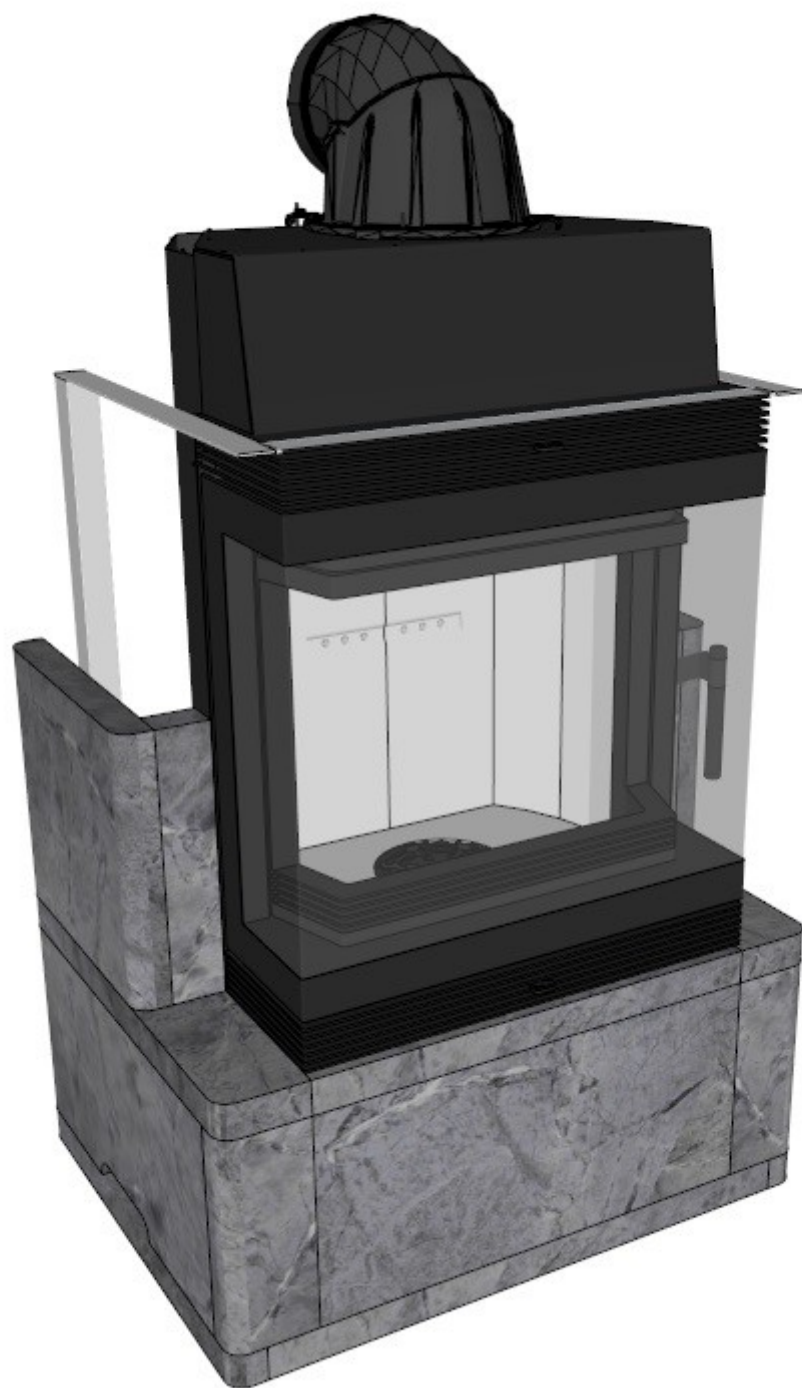

Теплонакопительная печь Каминити Топиола 1270

Комплектация печи:

Облицовка из талькохлорита толщиной 40 мм. 3-х стенная.

Каминная топка КРАТКИ ВЛАНКА LP BS

Соединительные алюминиевые скобы.

Подставка универсальная.

Конвекционные отверстия

Этапы сборки.

Этап 1.

Этап 2.

Этап 3.

Этап 4.

Этап 5.

Этап 6.