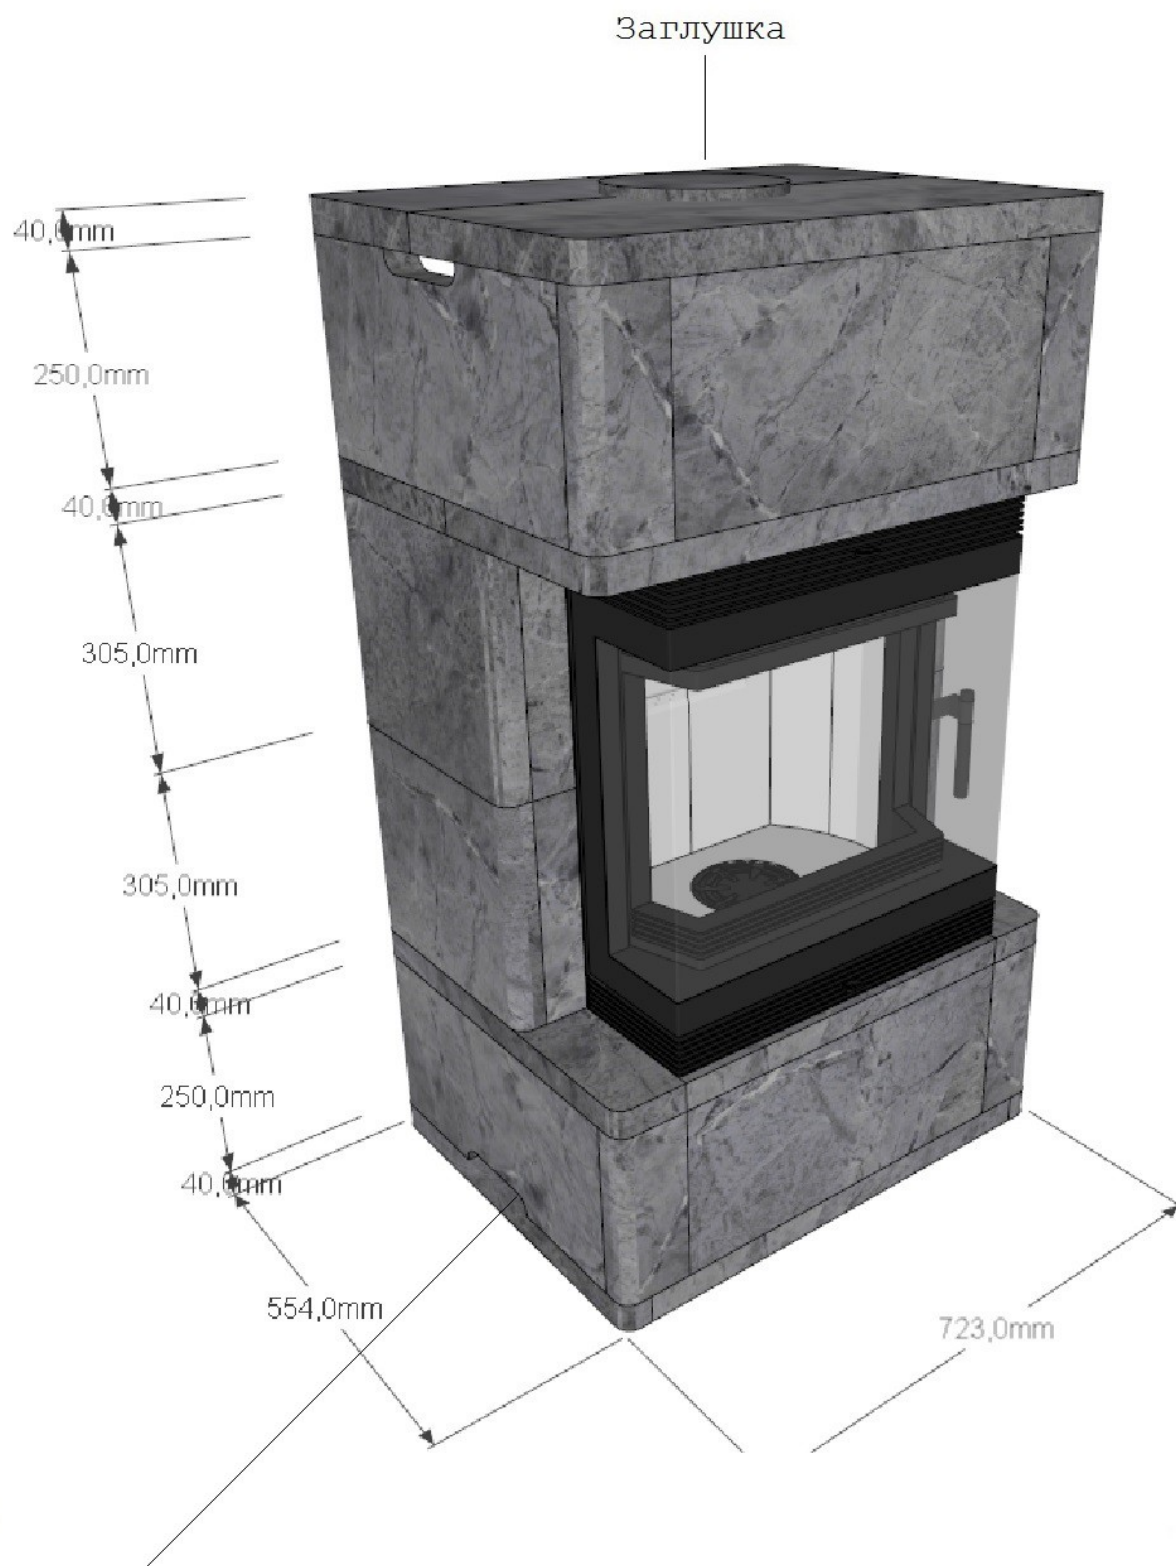

Теплонакопительная печь Каминити Топиола 1270

Комплектация печи:

Облицовка из талькохлорита толщиной 40 мм. 3-х стенная.

Каминная топка КРАТКИ ВЛАНКА LP BS

Соединительные алюминиевые скобы.

Подставка универсальная.

Конвекционные отверстия

Этапы сборки.

Этап 1.

Этап 2.

Этап 3.

Этап 4.

Этап 5.

Этап 6.