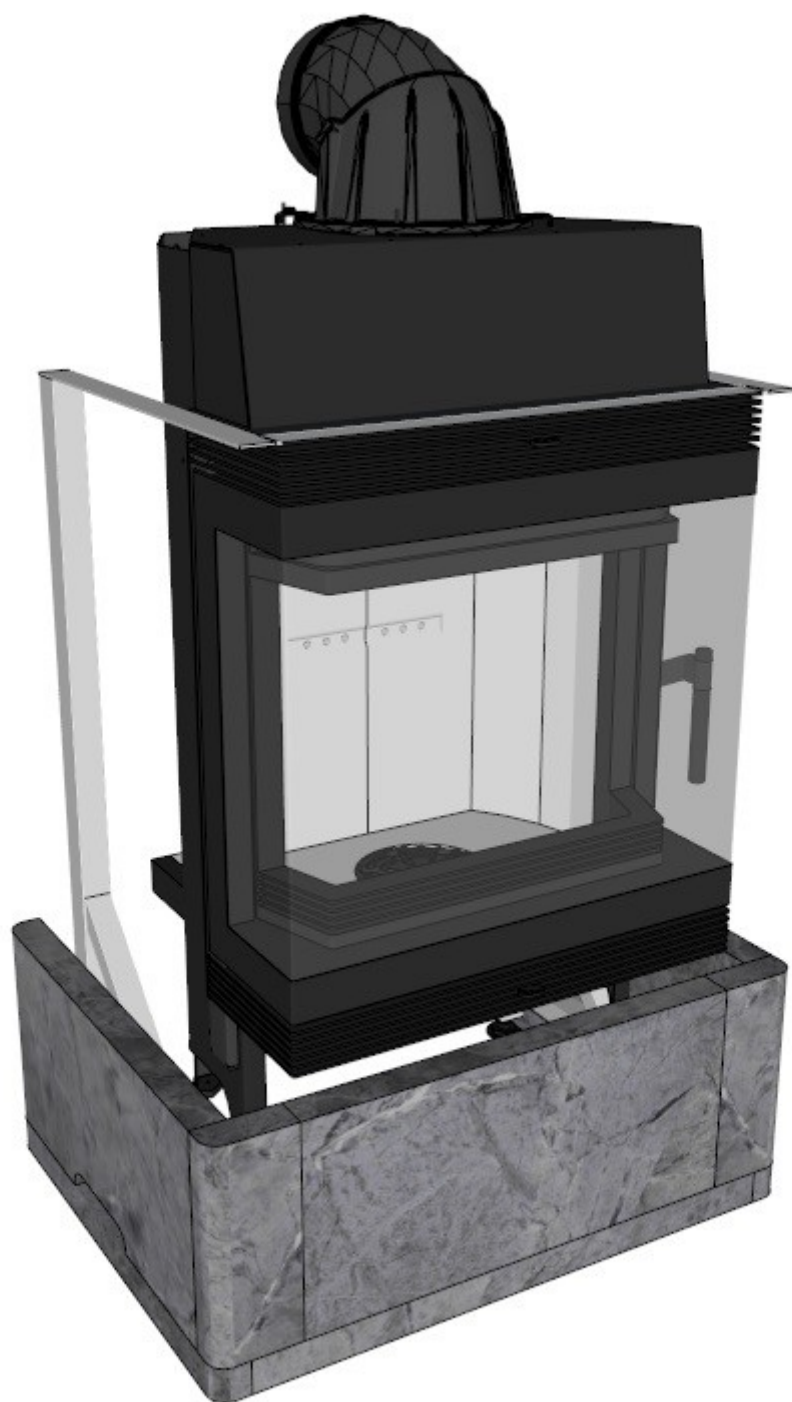

Теплонакопительная печь Каминити Топиола 1270

Комплектация печи:

Облицовка из талькохлорита толщиной 40 мм. 3-х стенная.

Каминная топка КРАТКИ ВЛАНКА LP BS

Соединительные алюминиевые скобы.

Подставка универсальная.

Конвекционные отверстия

Этапы сборки.

Этап 1.

Этап 2.

Этап 3.

Этап 4.

Этап 5.

Этап 6.